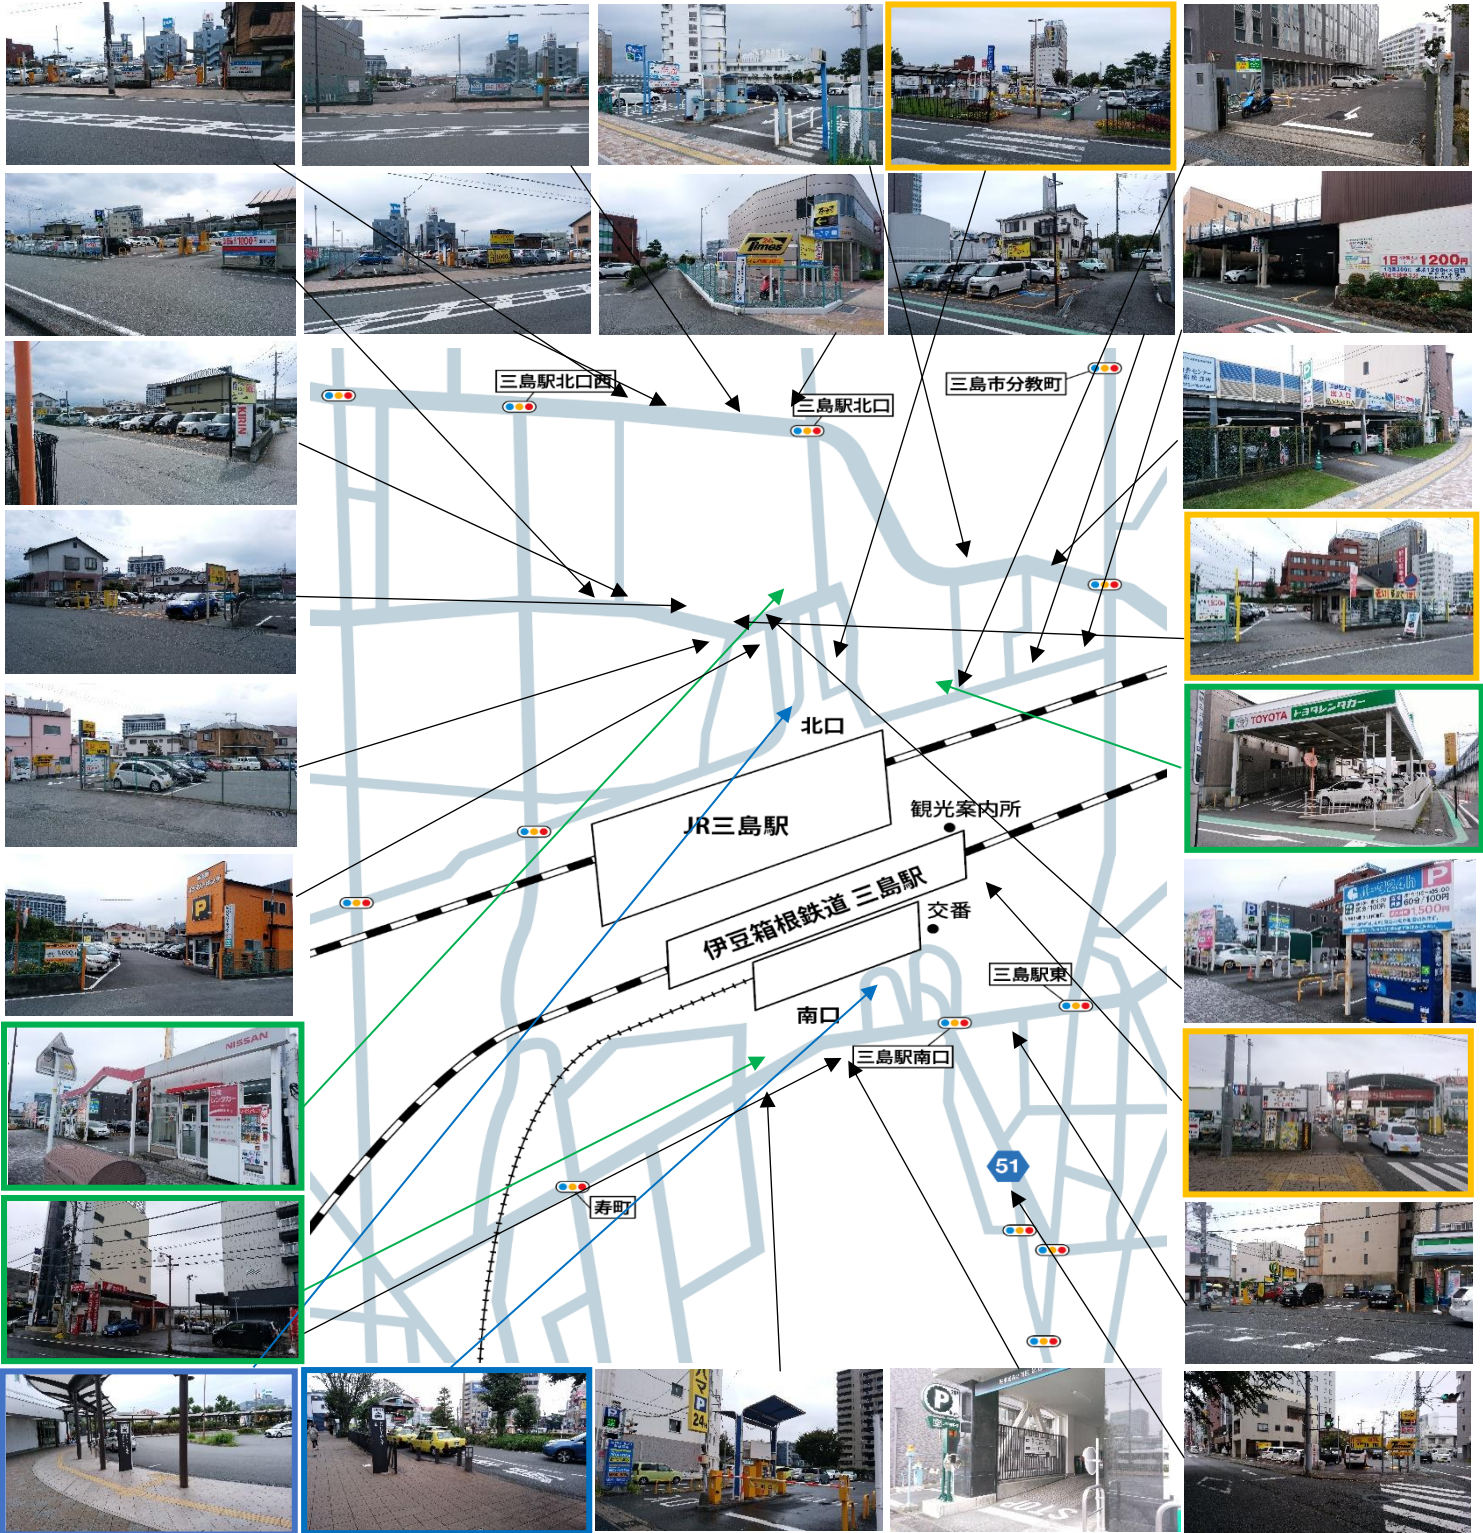

# 三島駅周辺広域駐車場 MAP

【レンタカー（緑線）】 TOYOTA レンタカー（北口） / NISSAN レンタカー（北口） / NIPPON レンタカー（南口）  
 【タクシー乗り場（青線）】 北口/南口      【駐車場お勧め（オレンジ）】 北口駅前駐車場は便利だがお高め料金