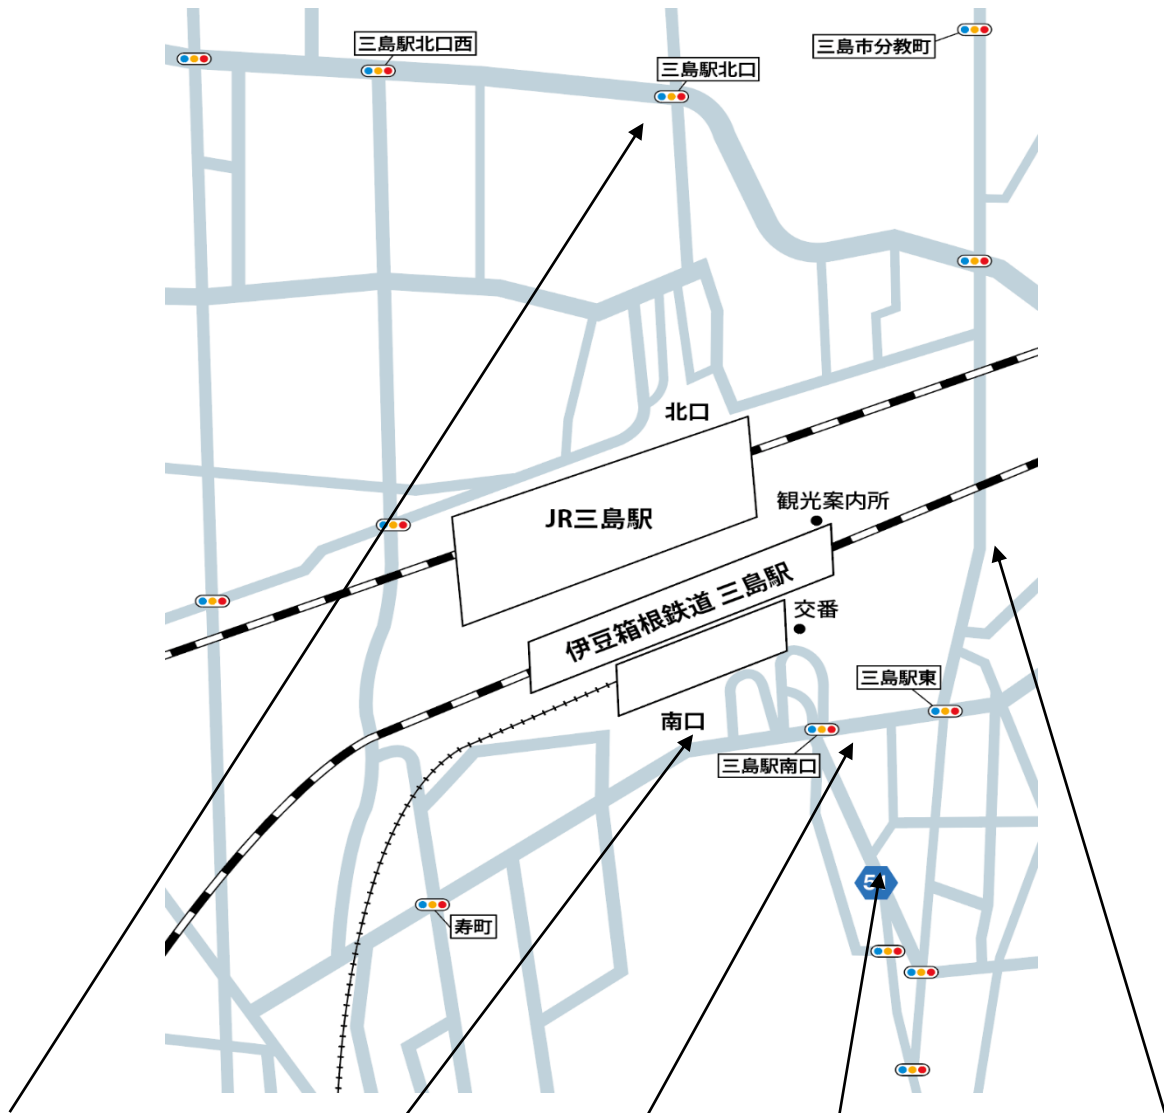

# 三島駅周辺宿泊施設 MAP

東横 INN 富士山三島	富士山三島東急	ホテルα1三島	ホテル照明館	ドゥーミーイン三島
--------------	---------	---------	--------	-----------