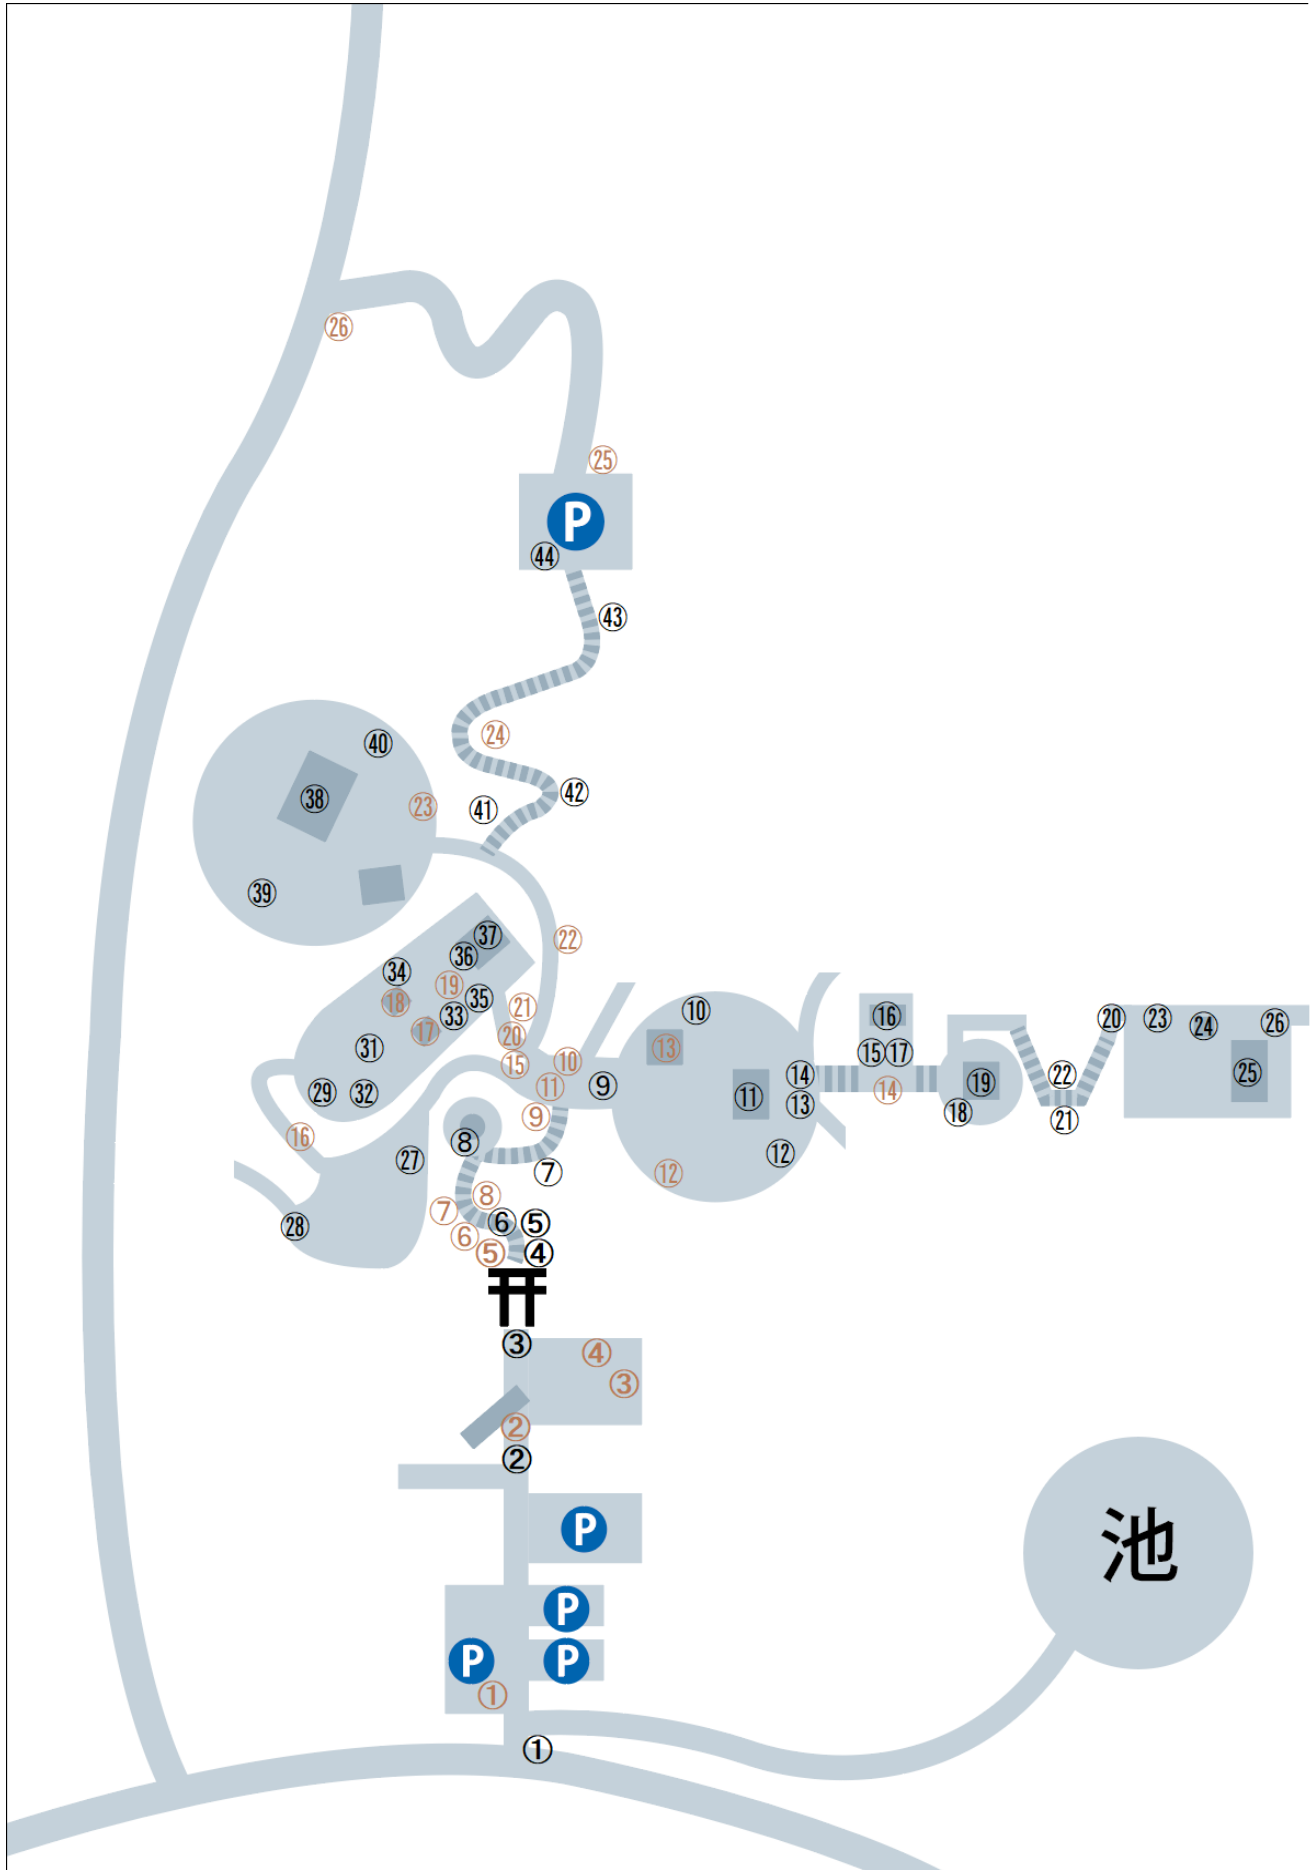

高天神城址感謝巡礼簡易版

* MAPの”黒色○数字”ヶ所

* MAPの”茶色○数字”ヶ所

⑳