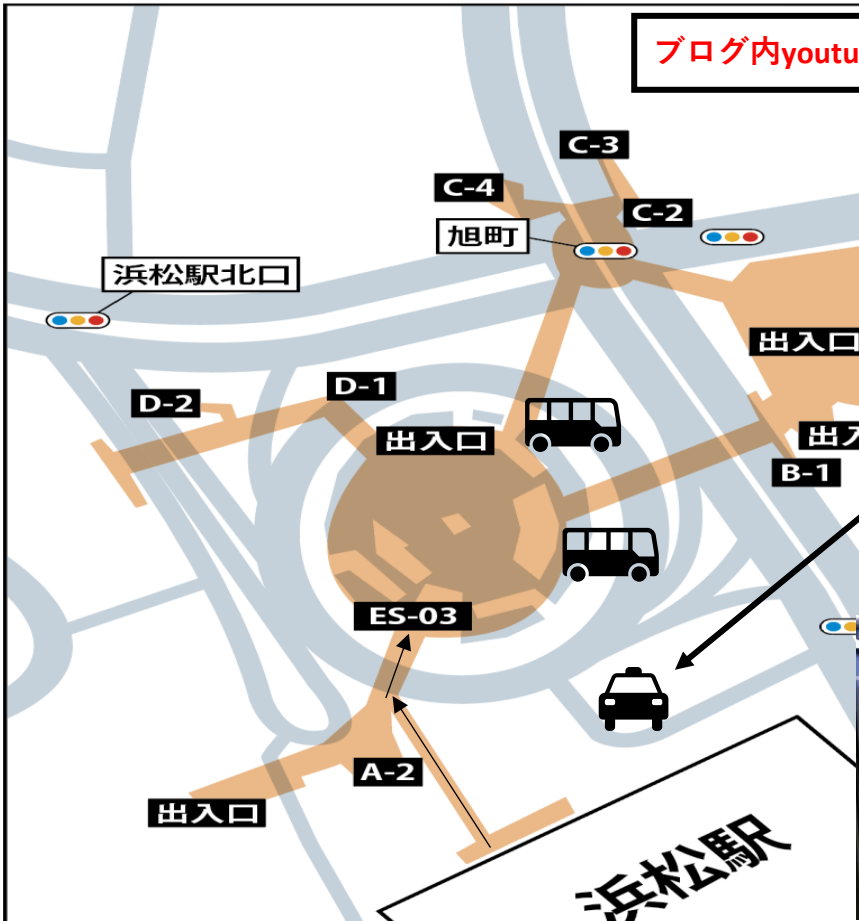

浜松駅バスターミナル井伊谷城行き線案内MAP

ブログ内youtube動画で実際に歩く動画有ります

待合室

15番線